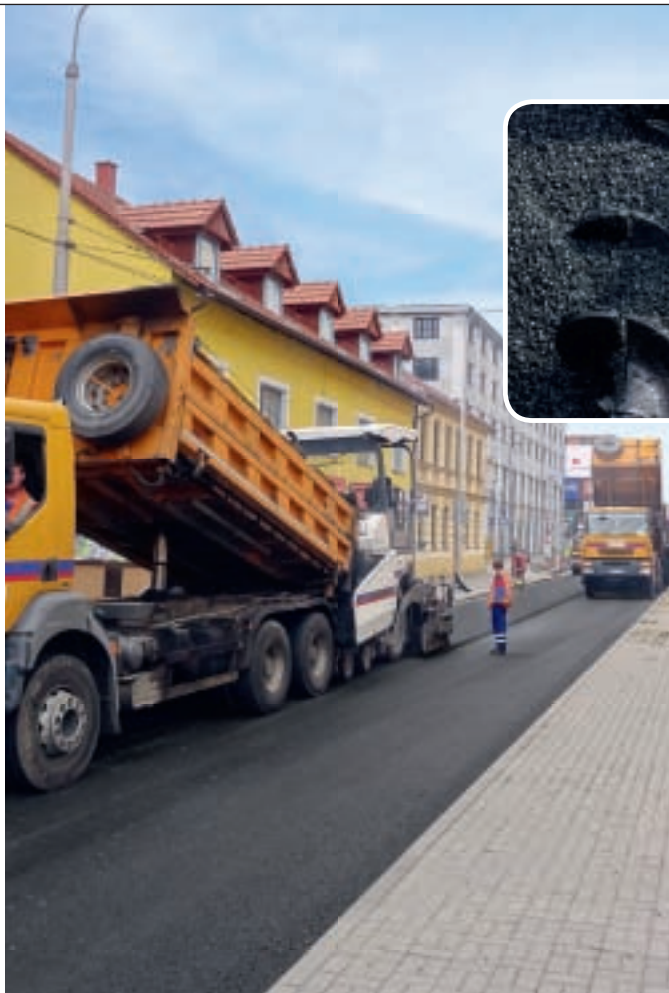

Na společné cestě

EUROVIA CS je jedničkou v oblasti dopravního stavitelství v České republice. Základem tohoto úspěchu jsou její zaměstnanci. Firma může stavět na jejich zkušenostech, odborných znalostech a svědomitém přístupu.

Při své práci využívají zaměstnanci řadu moderních technologií, které vyžadují vysokou kvalifikaci. Jejich motivace učit se novým věcem v kombinaci s dlouholetou tradicí firmy dává zákazníkům společnosti EUROVIA CS záruku kvalitní, včasné a spolehlivě odvedené práce.

VIAPHONE®, první tichá vozovka v Jihočeském kraji
*Oprava povrchu vozovky, Pražská třída,
České Budějovice*

DOZNA - ŽÁK ZDENĚK - Branišovská 941/54, 370 05 České Budějovice

Dopravní značení

tel./fax: ..... 385 343 090, mobil: 602 626 634
e-mail: ..... zakzdenek@centrum.cz, web: www.edb.cz/dozna

ERTL - SILNIČNÍ A STAVEBNÍ PRÁCE - Českokubějovická 79, 382 41 Kaplice

tel.: 380 314 886, 380 312 525
e-mail: ..... ertl.m@email.cz, web: www.ertlkaplice.cz

EUROVIA CS, a.s.

odštěpný závod oblast Čechy západ, závod České Budějovice
Planá 72, 370 01 České Budějovice

tel.: ..... +420 387 203 417, mobil: 731 601 641
e-mail: ..... eurovia-ceskebudejovice@eurovia.cz, web: www.eurovia.cz
(viz plošná inzerce na této straně)

HB BETON s.r.o. - Horní Žďár 37, 377 01 Jindřichův Hradec

tel.: ..... 384 321 091, fax: 384 321 094
e-mail: ..... info@hbbeton.cz, web: www.hbbeton.cz
(viz plošná inzerce v oboru betonové výrobky)

HOBÁK a.s. - Nám. 14. října 1307/2, 150 00 Praha 5

mobil: ..... 737 212 008, 737 212 310, e-mail: info@hobak.cz, web: www.hobak.cz

CHAZEP, a.s.

CHAZEP a.s. - Okružní 712, 370 01 České Budějovice

Kompletní zemní práce pro dopravní stavby

tel.: ..... 387 312 404, fax: 387 317 125
e-mail: ..... chazep@chazep.cz, web: www.chazep.cz
(viz plošná inzerce v oboru zemní práce)

IRO STAVEBNÍ s.r.o. - Domoradice 303, 381 01 Český Krumlov

tel.: ..... 380 726 378, mobil: 603 842 532, fax: 380 726 378
e-mail: ..... iro@iro-stavebni.cz, web: www.iro-stavebni.cz
(viz plošná inzerce v oboru zemní práce)

JAM – BAU s.r.o. - Stožice 68, 389 01 Vodňany – Stožice

Pobočka: Kosova 2894, 390 02 Tábor

tel./fax: ..... 383 382 305, mobil: 775 774 760, 775 774 764
e-mail: ..... zem.pr@seznam.cz, web: www.jam-bau.cz

Jihočeská obalovna, spol. s r.o. - Planá 76, 370 01 České Budějovice

tel.: ..... 387 203 450, fax: 387 203 713
e-mail: ..... pavel.volf@strabag.com
(viz plošná inzerce na straně č. 65)

JIPAMA s.r.o. - Hrachoviště 7, 379 01 Třeboň

Úprava pláně s použitím laserové nivelace

tel./fax: ..... 384 782 083, mobil: 602 451 388
e-mail: ..... r.jipama@quick.cz, web: www.jipama.cz
(viz plošná inzerce v oboru zemní práce)

KÁMEN A PÍSEK, spol. s r.o. - Linecká 277, 381 01 Český Krumlov