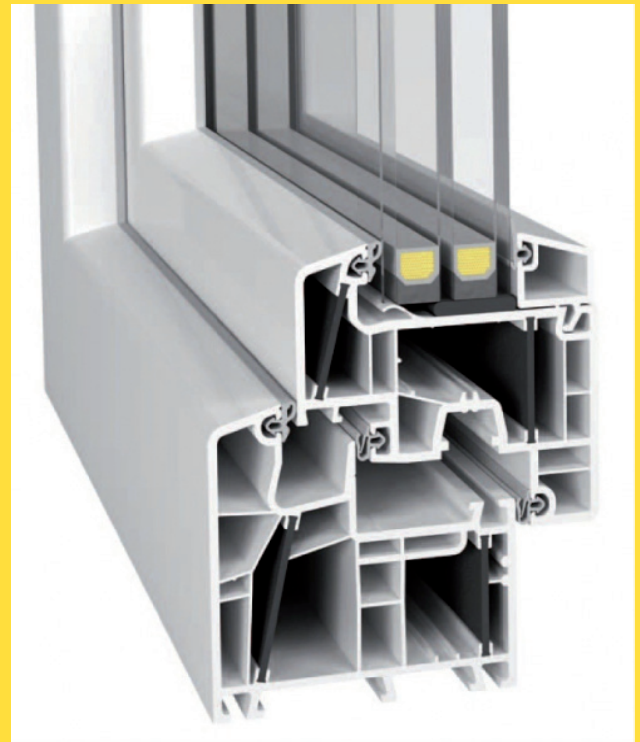

alu **plast**®
KAPLICE

22 let spolehlivosti kvality a tradice

PLASTOVÁ a HLINÍKOVÁ OKNA
DVEŘE A STĚNY - VÝROBA • PRODEJ • MONTÁŽ
PŘÍSLUŠENSTVÍ: • PARAPETY • ŽALUZIE • ROLETY

PLASTOVÉ PLOTY

mobil: **603 146 203**
e-mail: **ploty@alu.plast.cz**

zelená linka **800 14 14 32**

www.alu.plast.cz
www.oknakaplice.cz

Samota 850, 382 41 Kaplice, tel.: 380 311 002

fax: 380 312 207, mob: 603 544 049, e-mail: info@alu.plast.cz

POBOČKA PÍSEK, Třída Národní Svobody 25, Písek 397 01

mobil: 739 270 748, e-mail: pisek@alu.plast.cz